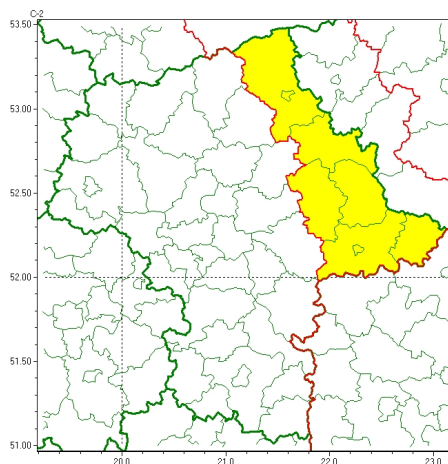

### Zasięg ostrzeżeń w województwie

Intensywne opady deszczu  
2023-06-16 05:37

**WOJEWÓDZTWO MAZOWIECKIE**  
**OSTRZEŻENIA METEOROLOGICZNE ZBIORCZO NR 102**  
**WYKAZ OBOWIĄZUJĄCYCH OSTRZEŻEŃ**  
**o godz. 05:37 dnia 16.06.2023**

Zjawisko/Stopień zagrożenia	Intensywne opady deszczu/l
Obszar (w nawiasie numer ostrzeżenia dla powiatu)	powiaty: łosicki(42), ostrołęcki(39), Ostrołęka(39), ostrowski(39), Siedlce(43), siedlecki(43), sokołowski(41), węgrowski(39)
Ważność	od godz. 20:00 dnia 16.06.2023 do godz. 20:00 dnia 17.06.2023
Prawdopodobieństwo	80%
Przebieg	Prognozowane są opady deszczu o natężeniu umiarkowanym, okresami silnym. Prognozowana wysokość opadów od 30 mm do 45 mm.
SMS	IMGW-PIB OSTRZEŻENIA: DESZCZ/1 mazowieckie (8 powiatów) od 20:00/16.06 do 20:00/17.06.2023 45 mm. Dotyczy powiatów: łosicki, ostrołęcki, Ostrołęka, ostrowski, Siedlce, siedlecki, sokołowski i węgrowski.
RSO	Woj. mazowieckie (8 powiatów), IMGW-PIB wydał ostrzeżenie pierwszego stopnia o intensywnych opadach deszczu
Uwagi	Brak.