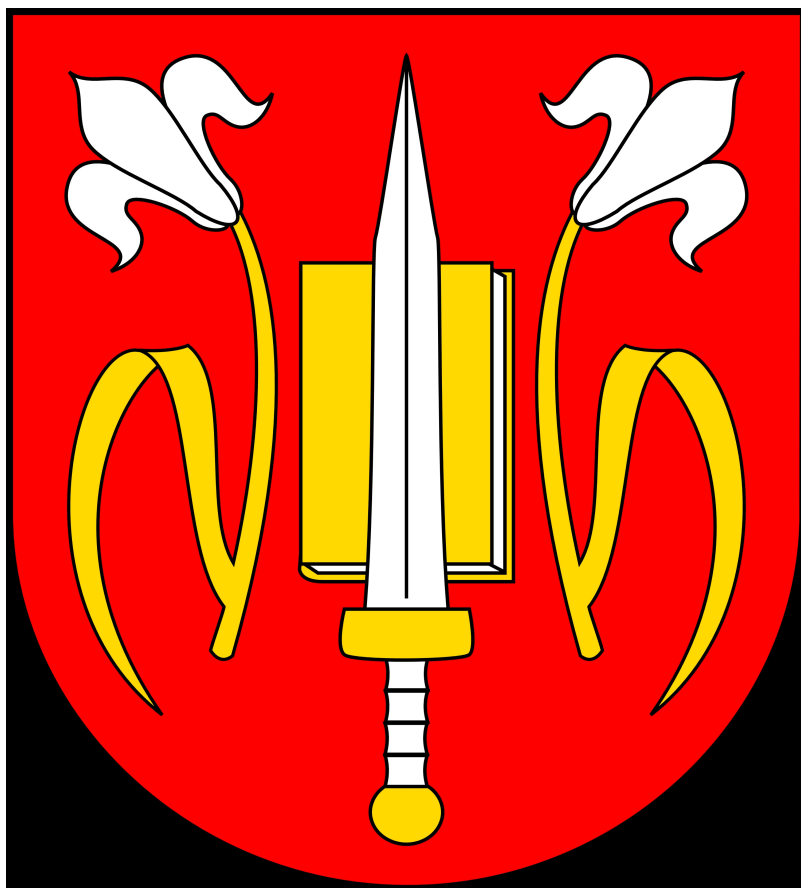

Symbole gminy Rzekuń

Autor (źródło): Tomasz Majewski

poniedziałek, 02 grudnia 2013 14:11 - Poprawiony piątek, 12 maja 2017 07:53

Herb gminy Rzekuń

Flaga gminy Rzekuń